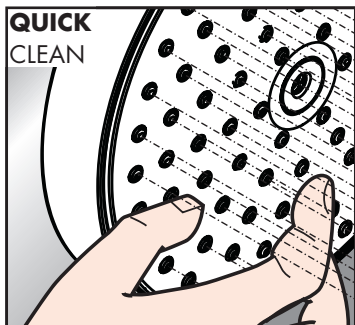

1. **EL** Απλά τέλεια καθαριότητα: Τα άλατα μπορούν να αφαιρεθούν με μεγάλη ευκολία από τα στόμια.
2. **SL** Preprosto čisto: arnenec se z lahkoto podrgne z vozličkov.
3. **ET** Lihtsalt puhas: lujja saab nuppuheld lihtsalt maha hõõruda.
4. **LV** Vienkārša tīrīšana: kaļķis no izvirzījumiem ir viegli norubināms.
5. **SR** Jednostavno čisto: Kamenac se sasvim lako skida sa izbočina.
6. **NO** Simpel rengjøring: Ved å gnikke er det lett å fjerne kalk fra nuppene.
7. **BG** Просто чисто: Варовикът лесно може да се изтърси от удебеленията.
8. **JP** 簡単に清掃: カルキはノズル部をこすることで簡単に除去できます。
9. **UA** Просте очищення: потріть розпилювальні форсунки, щоб видалити вапняний наліт.
10. **AR** إنه سهل التنظيف، حيث يسقط الجير بسهولة شديدة من الأجزاء الناتئة.
11. **TR** Sadece temiz: Kireç, düğümlemlerle kolayca ovalanabilir.
12. **HU** Egyszerűen tiszta: a vízkő egészen könnyen ledörzsölhető a csomókról.
13. **HE** צריך פשוט לנקות: שפשוף את פיות ההתזה כדי להרחיק אבנית