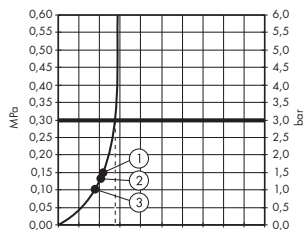

24101XXX / 24111XXX

24114000

24104000

Q = l/min 0 3 6 9 12 15 18 21 24 27 30
Q = l/sec 0 0,1 0,2 0,3 0,4 0,5

PowderRain MonoRain IntenseRain

24121XXX / 24124700

Q = l/min 0 3 6 9 12 15 18 21 24 27 30
Q = l/sec 0 0,1 0,2 0,3 0,4 0,5