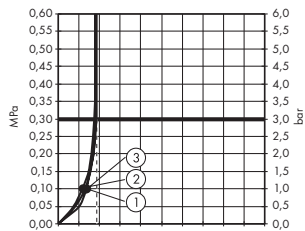

Q = l/min 0 3 6 9 12 15 18 21 24 27 30
Q = l/sec 0 0,1 0,2 0,3 0,4 0,5