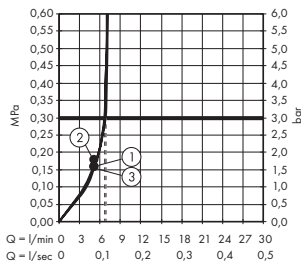

**P**

max.
0,6 MPa
6 bar

24101XXX
24111XXX
0,16 - 0,4 MPa
1,6 - 4 bar

24104000
0,15 - 0,4 MPa
1,5 - 4 bar
24114000
0,12 - 0,4 MPa
1,2 - 4 bar

24121XXX
24124700
26077210
0,1 - 0,4 MPa
1 - 4 bar

**T**

max.
60 °C < 50 °C

24101XXX / 24111XXX

24114000

24104000

Q = l/min 0 3 6 9 12 15 18 21 24 27 30
Q = l/sec 0 0,1 0,2 0,3 0,4 0,5

PowderRain MonoRain IntenseRain

24121XXX / 24124700

Q = l/min 0 3 6 9 12 15 18 21 24 27 30
Q = l/sec 0 0,1 0,2 0,3 0,4 0,5