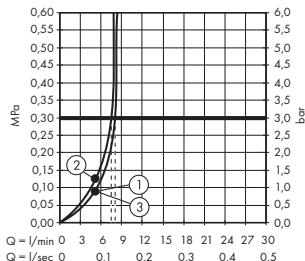

**P**

max.
0,6 MPa
6 bar

24101XXX
24111XXX
0,16 - 0,4 MPa
1,6 - 4 bar

24104000
0,15 - 0,4 MPa
1,5 - 4 bar
24114000
0,12 - 0,4 MPa
1,2 - 4 bar

24121XXX
24124700
26077210
0,1 - 0,4 MPa
1 - 4 bar

**T**

max.
60 °C < 50 °C

24101XXX / 24111XXX

24114000

24104000

Q = l/min 0 3 6 9 12 15 18 21 24 27 30
Q = l/sec 0 0,1 0,2 0,3 0,4 0,5

PowderRain MonoRain IntenseRain

24121XXX / 24124700

Q = l/min 0 3 6 9 12 15 18 21 24 27 30
Q = l/sec 0 0,1 0,2 0,3 0,4 0,5