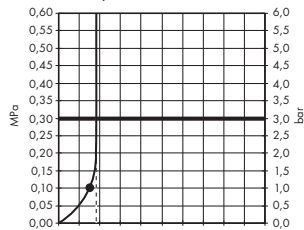

24101XXX / 24111XXX

24114000

24104000

Q = l/min 0 3 6 9 12 15 18 21 24 27 30
Q = l/sec 0 0,1 0,2 0,3 0,4 0,5

PowderRain MonoRain IntenseRain

24121XXX / 24124700

Q = l/min 0 3 6 9 12 15 18 21 24 27 30
Q = l/sec 0 0,1 0,2 0,3 0,4 0,5