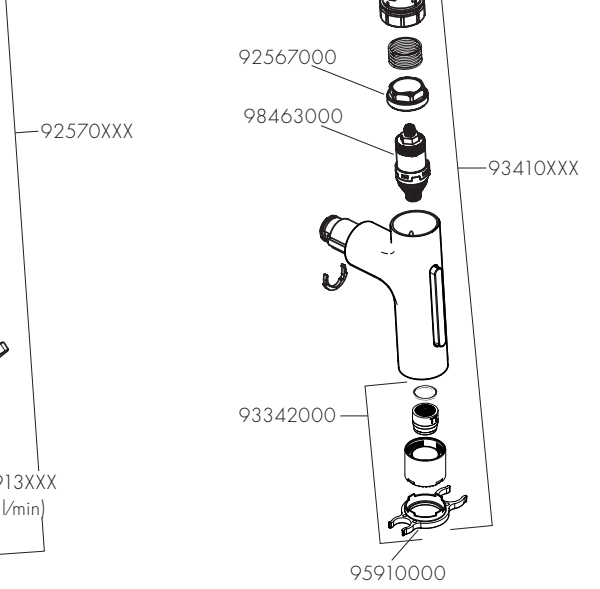

AXOR Citterio Select
39861XXX

AXOR Citterio Select Eco
39864XXX

AXOR Citterio Select
39863XXX

AXOR Citterio Select 39861XXX

AXOR Citterio Select 39863XXX

AXOR Citterio Select Eco 39864XXX

www.axor-design.com/cleaning-recommendation