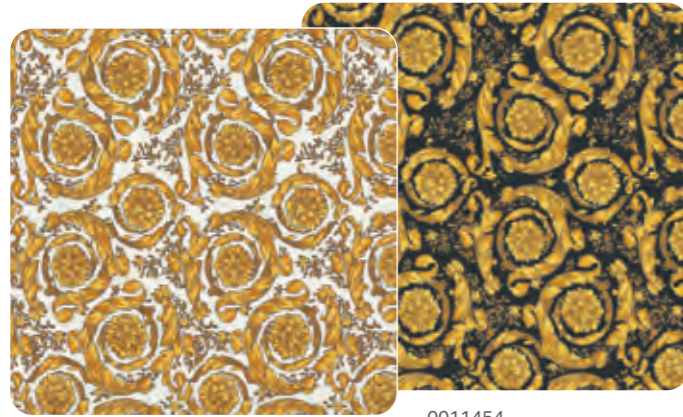

MATCHING PROPOSAL

I Wall Decor Manifesto, lastre 120x280 cm, si mixano perfettamente con i colori della serie gemstone per dare la possibilità di creare un maggiore numero di combinazioni decorative che soddisfano le richieste più eterogenee. The Wall Decor Manifesto, 120x280 cm slabs, mix perfectly with the colours of the Gemstone series achieving a greater number of decorative combinations that meet the most heterogeneous demands.

BAROCCO

0011453
BAROCCO WHITE
120x280 - 6 MM

0011454
BAROCCO BLACK
120x280 - 6 MM