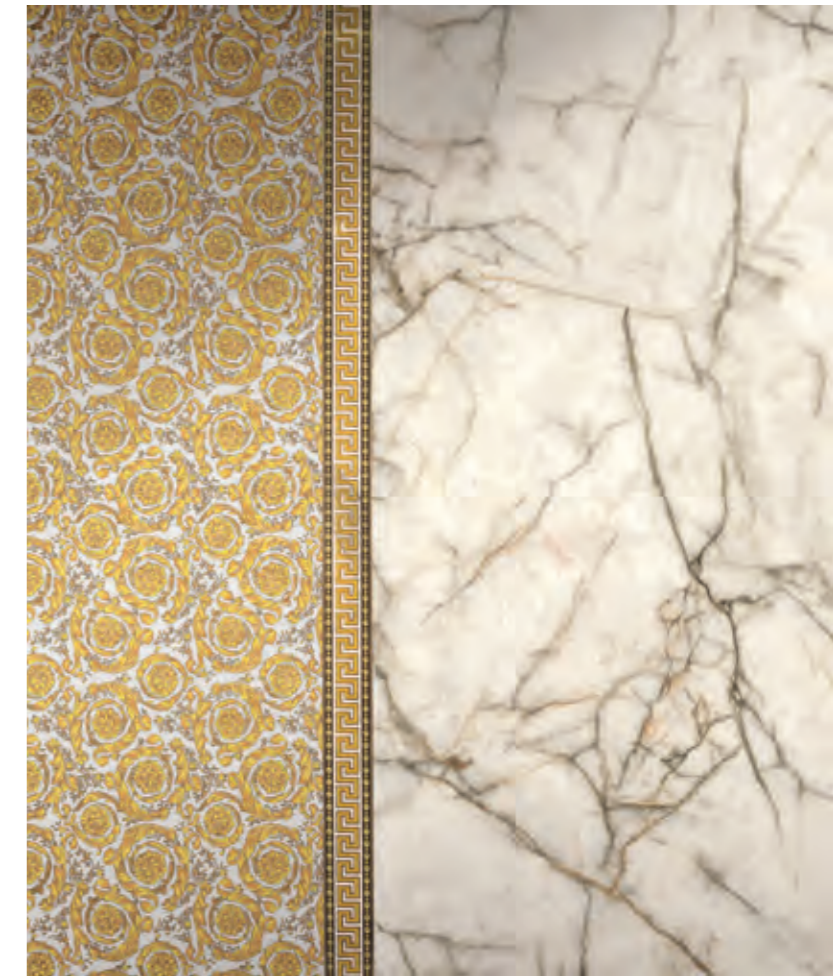

DECORS

FLOOR AND WALL 9MM

DECORS

WALL 6MM