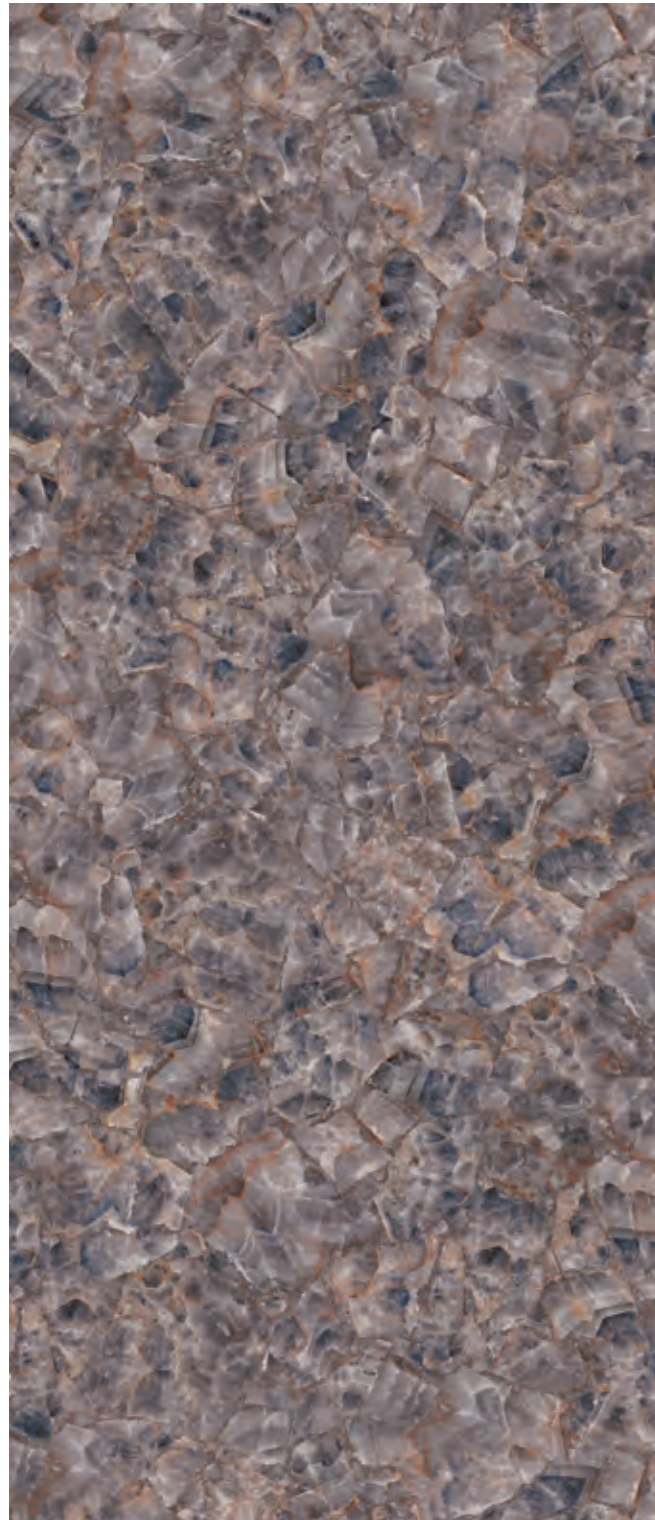

AMETISTA

6 MM

120x280 (random) Lux Rett