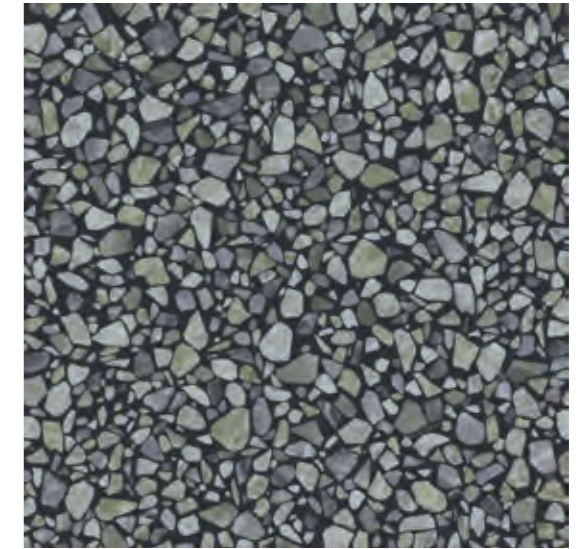

0013146
DARK SHARDS LUX 3D
120x120