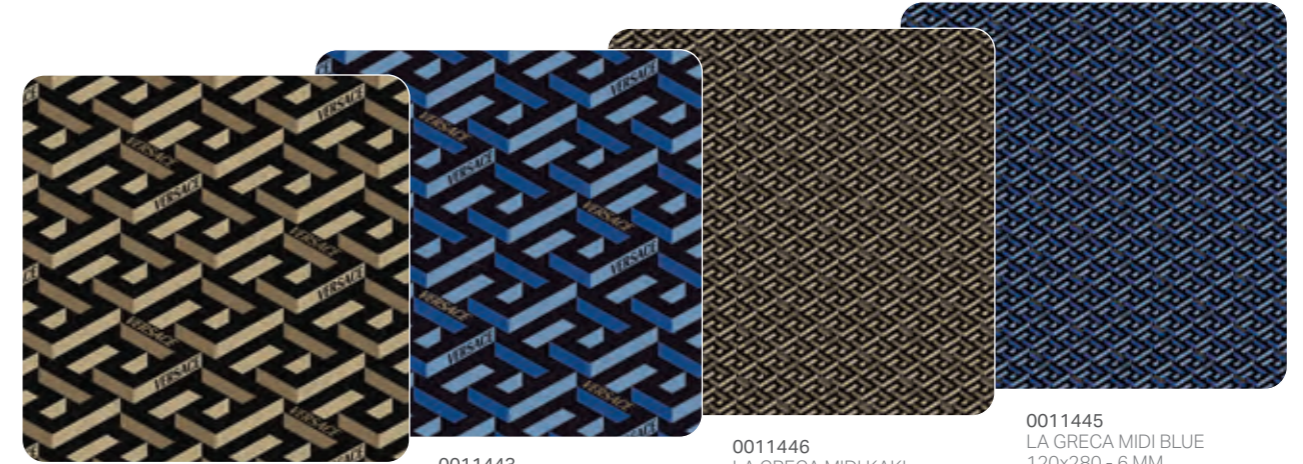

LA GRECA

0011444
LA GRECA MAXI KAKI
120x280 - 6 MM

0011443
LA GRECA MAXI BLUE
120x280 - 6 MM

0011446
LA GRECA MIDI KAKI
120x280 - 6 MM

0011445
LA GRECA MIDI BLUE
120x280 - 6 MM