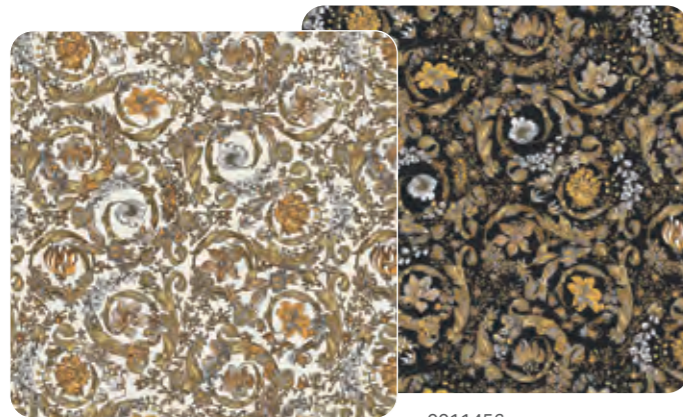

## BAROCCO GARDEN

0011455  
BAROCCO GARDEN WHITE  
120x280 - 6 MM

0011456  
BAROCCO GARDEN BLACK  
120x280 - 6 MM