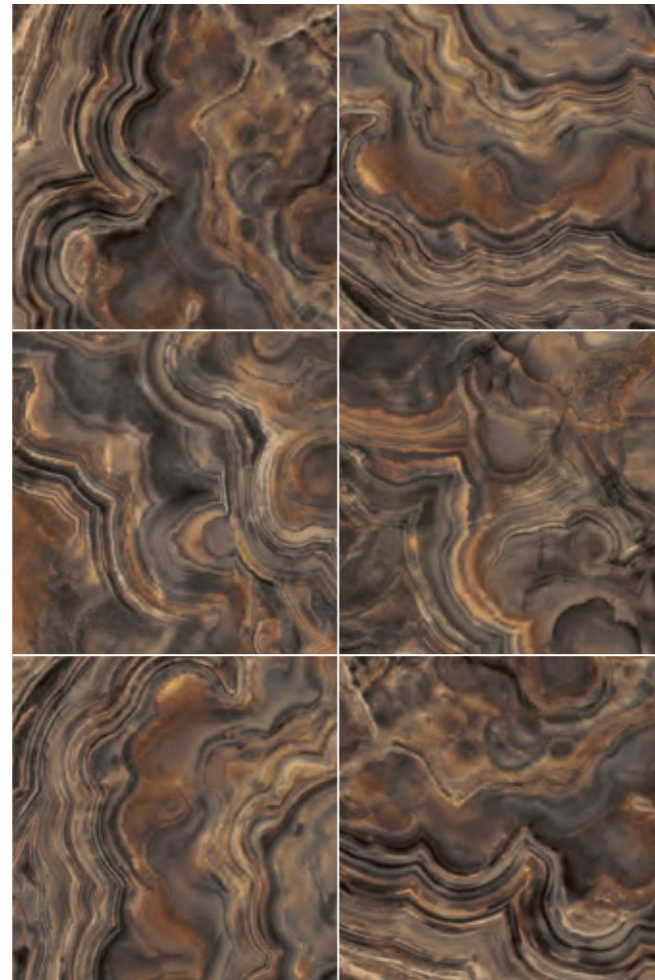

9 MM

0011766 120x120 Lux Rett
60x120 Lux Rett

0011780
0011788