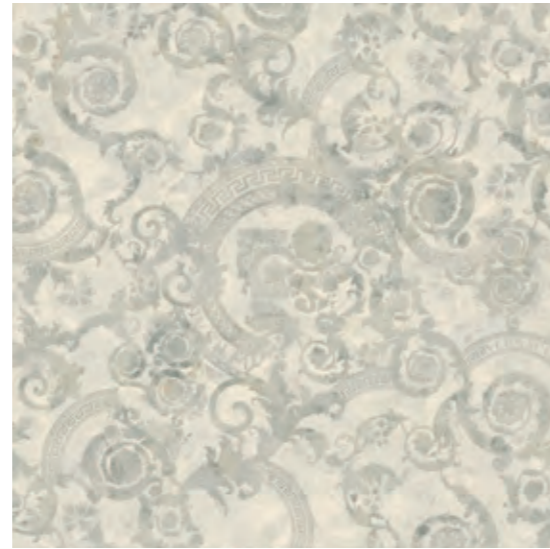

0013341
MEGABAROCCO DIAMANTE LUX 3D
120x120