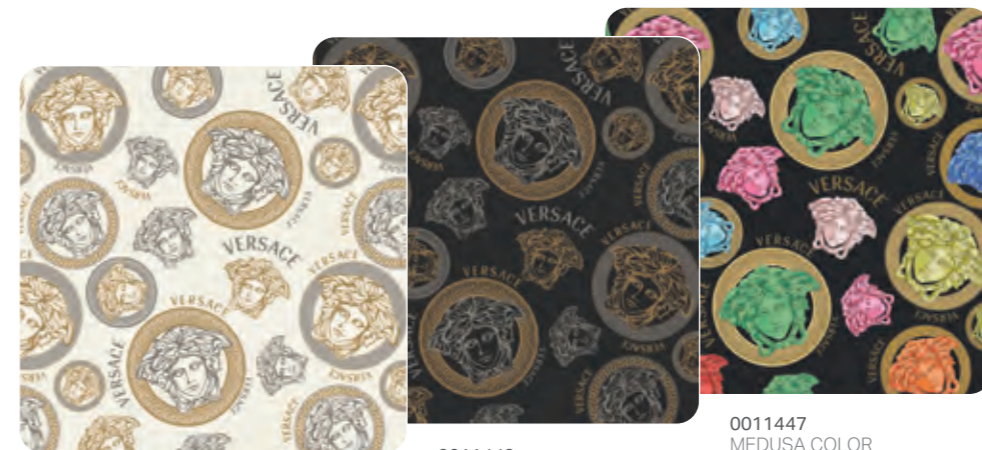

MEDUSA

0011448
MEDUSA WHITE
120x280 - 6 MM

0011449
MEDUSA BLACK
120x280 - 6 MM

0011447
MEDUSA COLOR
120x280 - 6 MM