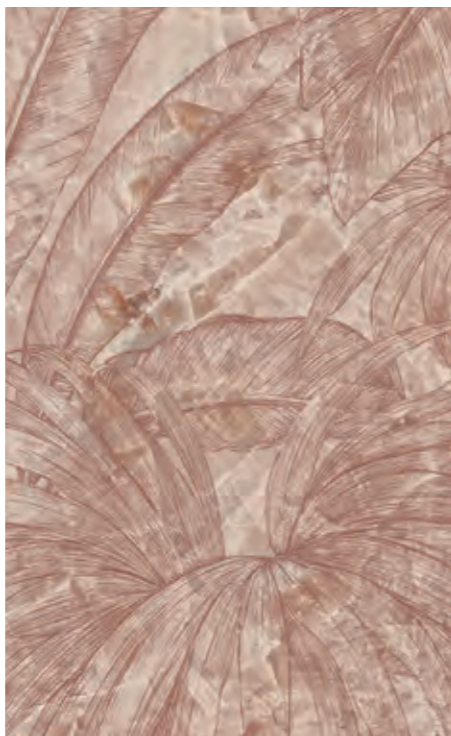

Quando la natura diventa preziosa. La collezione **Gemstone** è ispirata alle pietre semipreziose più eleganti che la natura ha saputo creare nel corso dei millenni. Superfici in grande formato che abbracciano una nuova idea di lusso, che privilegia le forme organiche e i materiali più rari e sofisticati. Il design incontra l'idea di una bellezza naturale, nella quale le sorprendenti sfumature degli onici e le profondità dei cristalli colorati disegnano pavimenti inediti e quinte scenografiche per gli spazi della casa e dell'ospitalità.

As precious as nature. The **Gemstone** collection is inspired by the most elegant semi-precious stones created by the forces of nature over millions of years. The large-format surfaces embrace a new idea of luxury that favours organic forms and the rarest and most sophisticated materials. Design goes hand-in-hand with the concept of natural beauty, where eye-catching onyx hues and deep crystal shades are used to create original floors and feature walls in residential and hospitality spaces.