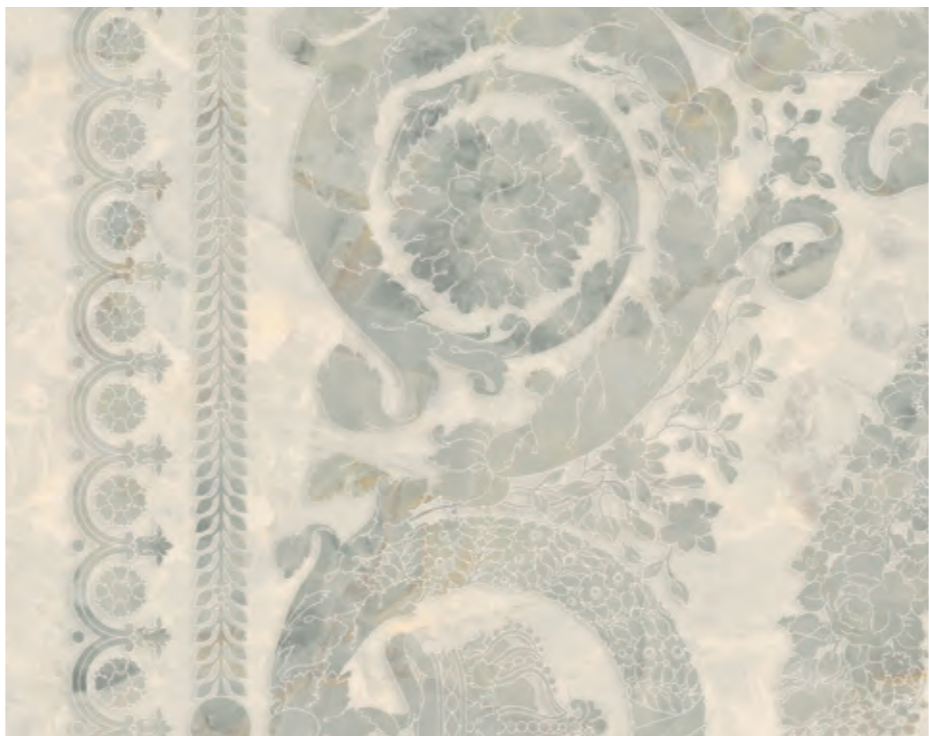

Quando la natura diventa preziosa. La collezione **Gemstone** è ispirata alle pietre semipreziose più eleganti che la natura ha saputo creare nel corso dei millenni. Superfici in grande formato che abbracciano una nuova idea di lusso, che privilegia le forme organiche e i materiali più rari e sofisticati. Il design incontra l'idea di una bellezza naturale, nella quale le sorprendenti sfumature degli onici e le profondità dei cristalli colorati disegnano pavimenti inediti e quinte scenografiche per gli spazi della casa e dell'ospitalità.

As precious as nature. The **Gemstone** collection is inspired by the most elegant semi-precious stones created by the forces of nature over millions of years. The large-format surfaces embrace a new idea of luxury that favours organic forms and the rarest and most sophisticated materials. Design goes hand-in-hand with the concept of natural beauty, where eye-catching onyx hues and deep crystal shades are used to create original floors and feature walls in residential and hospitality spaces.