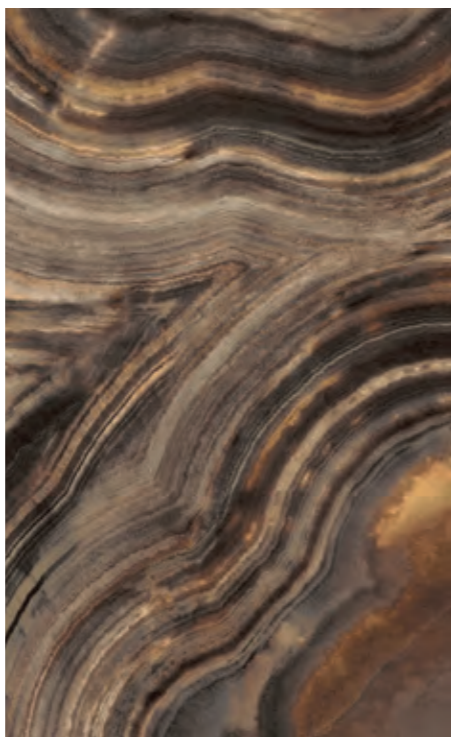

Quando la natura diventa preziosa. La collezione **Gemstone** è ispirata alle pietre semipreziose più eleganti che la natura ha saputo creare nel corso dei millenni. Superfici in grande formato che abbracciano una nuova idea di lusso, che privilegia le forme organiche e i materiali più rari e sofisticati. Il design incontra l'idea di una bellezza naturale, nella quale le sorprendenti sfumature degli onici e le profondità dei cristalli colorati disegnano pavimenti inediti e quinte scenografiche per gli spazi della casa e dell'ospitalità.

As precious as nature. The **Gemstone** collection is inspired by the most elegant semi-precious stones created by the forces of nature over millions of years. The large-format surfaces embrace a new idea of luxury that favours organic forms and the rarest and most sophisticated materials. Design goes hand-in-hand with the concept of natural beauty, where eye-catching onyx hues and deep crystal shades are used to create original floors and feature walls in residential and hospitality spaces.